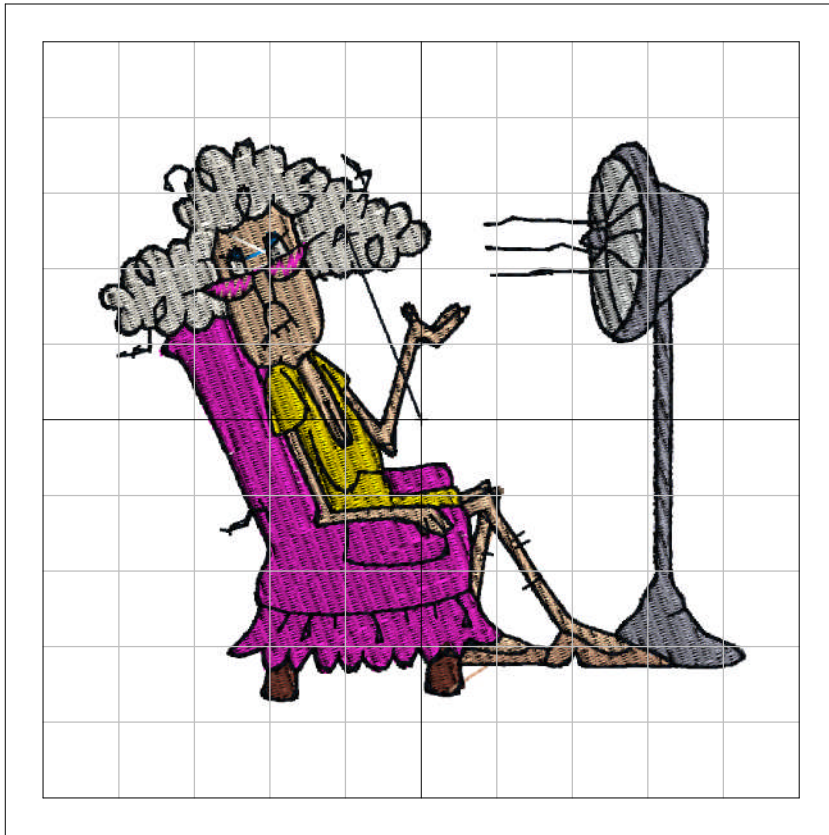

Scale 100%

**Dimensions**

Width: 85.1mm

Height: 74.2mm

Stitches: 10949

Color Information

	Color	Thread Palette	Number	Name	Stitches	Length
1		Sulky Rayon 40	1017		1628	4.866m
2		Sulky Rayon 40	1187		578	1.809m
3		Sulky Rayon 40	1534		48	0.129m
4		Sulky Rayon 40	1109		2122	8.799m
5		Sulky Rayon 40	1071		1449	5.551m
6		Sulky Rayon 40	1109		30	0.094m
7		Sulky Rayon 40	1218		401	1.397m
8		Sulky Rayon 40	1217		186	0.598m
9		Sulky Rayon 40	1128		222	0.671m
10		Sulky Rayon 40	1329		1009	3.198m
11		Sulky Rayon 40	1005		3276	8.434m

Notescopyrights owned by <http://designsbyrhonda.com>**Technical Information**

Distance From Center

Top: 37.0mm

Bottom: 37.2mm

Left: 42.4mm

Right: 42.7mm