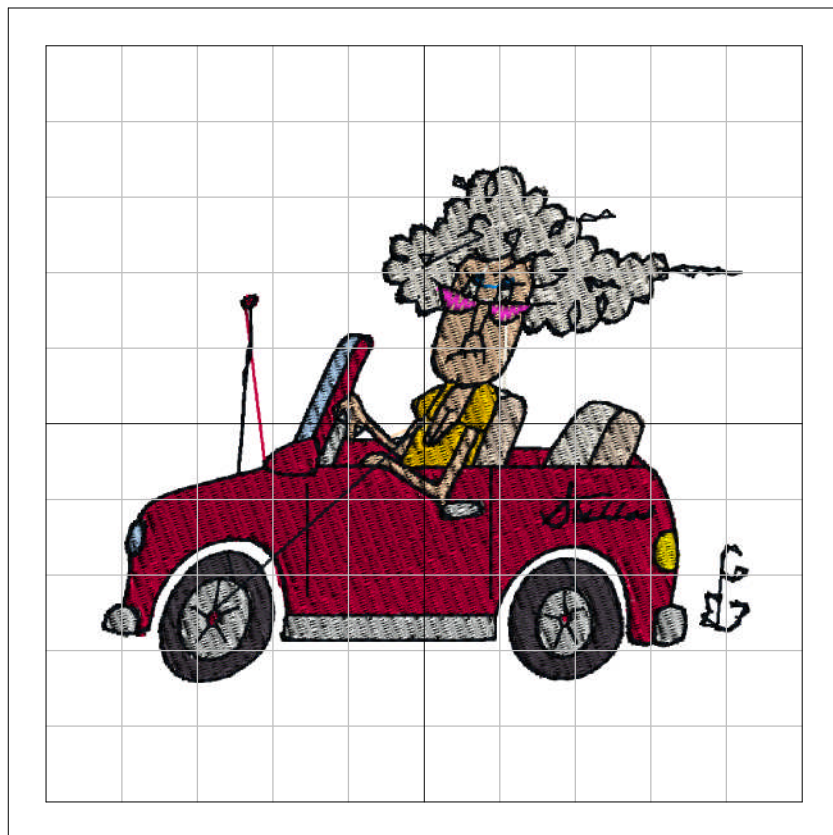

Scale 100%

**Dimensions**

Width: 85.2mm

Height: 67.9mm

Stitches: 10606

**Color Information**

	Color	Thread Palette	Number	Name	Stitches	Length
1		Sulky Rayon 40	1017		837	2.756m
2		Sulky Rayon 40	1071		1297	4.786m
3		Sulky Rayon 40	1082		248	0.778m
4		Sulky Rayon 40	1534		39	0.102m
5		Sulky Rayon 40	1074		200	0.560m
6		Sulky Rayon 40	1187		75	0.275m
7		Sulky Rayon 40	1185		269	0.780m
8		Sulky Rayon 40	1109		39	0.126m
9		Sulky Rayon 40	1039		2854	12.228m
10		Sulky Rayon 40	1240		846	2.845m
11		Sulky Rayon 40	1218		950	3.177m
12		Sulky Rayon 40	1005		2952	7.852m

**Notes**copyrights owned by <http://designsbyrhonda.com>**Technical Information**

Distance From Center

Top: 33.8mm

Bottom: 34.1mm

Left: 42.4mm

Right: 42.8mm