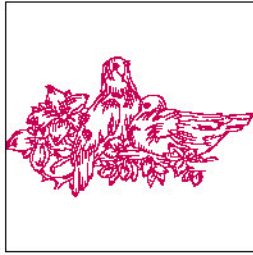

RS Birds & Flowers R - 001 4x4.

Color Count : 1  
1 ■ DARK FUCHSIA

Width : 72.2 mm  
Height : 79.9 mm  
Stitch Count : 6010

RS Birds & Flowers R - 001 5x7

Color Count : 1  
1 ■ DARK FUCHSIA

Width : 125.1 mm  
Height : 138.1 mm  
Stitch Count : 9600

RS Birds & Flowers R - 002 4x4.

Color Count : 1  
1 ■ SKY BLUE

Width : 79.6 mm  
Height : 65.6 mm  
Stitch Count : 4406

RS Birds & Flowers R - 002 5x7.

Color Count : 1  
1 ■ SKY BLUE

Width : 150.2 mm  
Height : 124.8 mm  
Stitch Count : 7648

RS Birds & Flowers R - 003 4x4.

Color Count : 1  
1 ■ DARK FUCHSIA

Width : 80.0 mm  
Height : 44.7 mm  
Stitch Count : 3901

RS Birds & Flowers R - 003 5x7

Color Count : 1  
1 ■ DARK FUCHSIA

Width : 175.0 mm  
Height : 99.1 mm  
Stitch Count : 7470